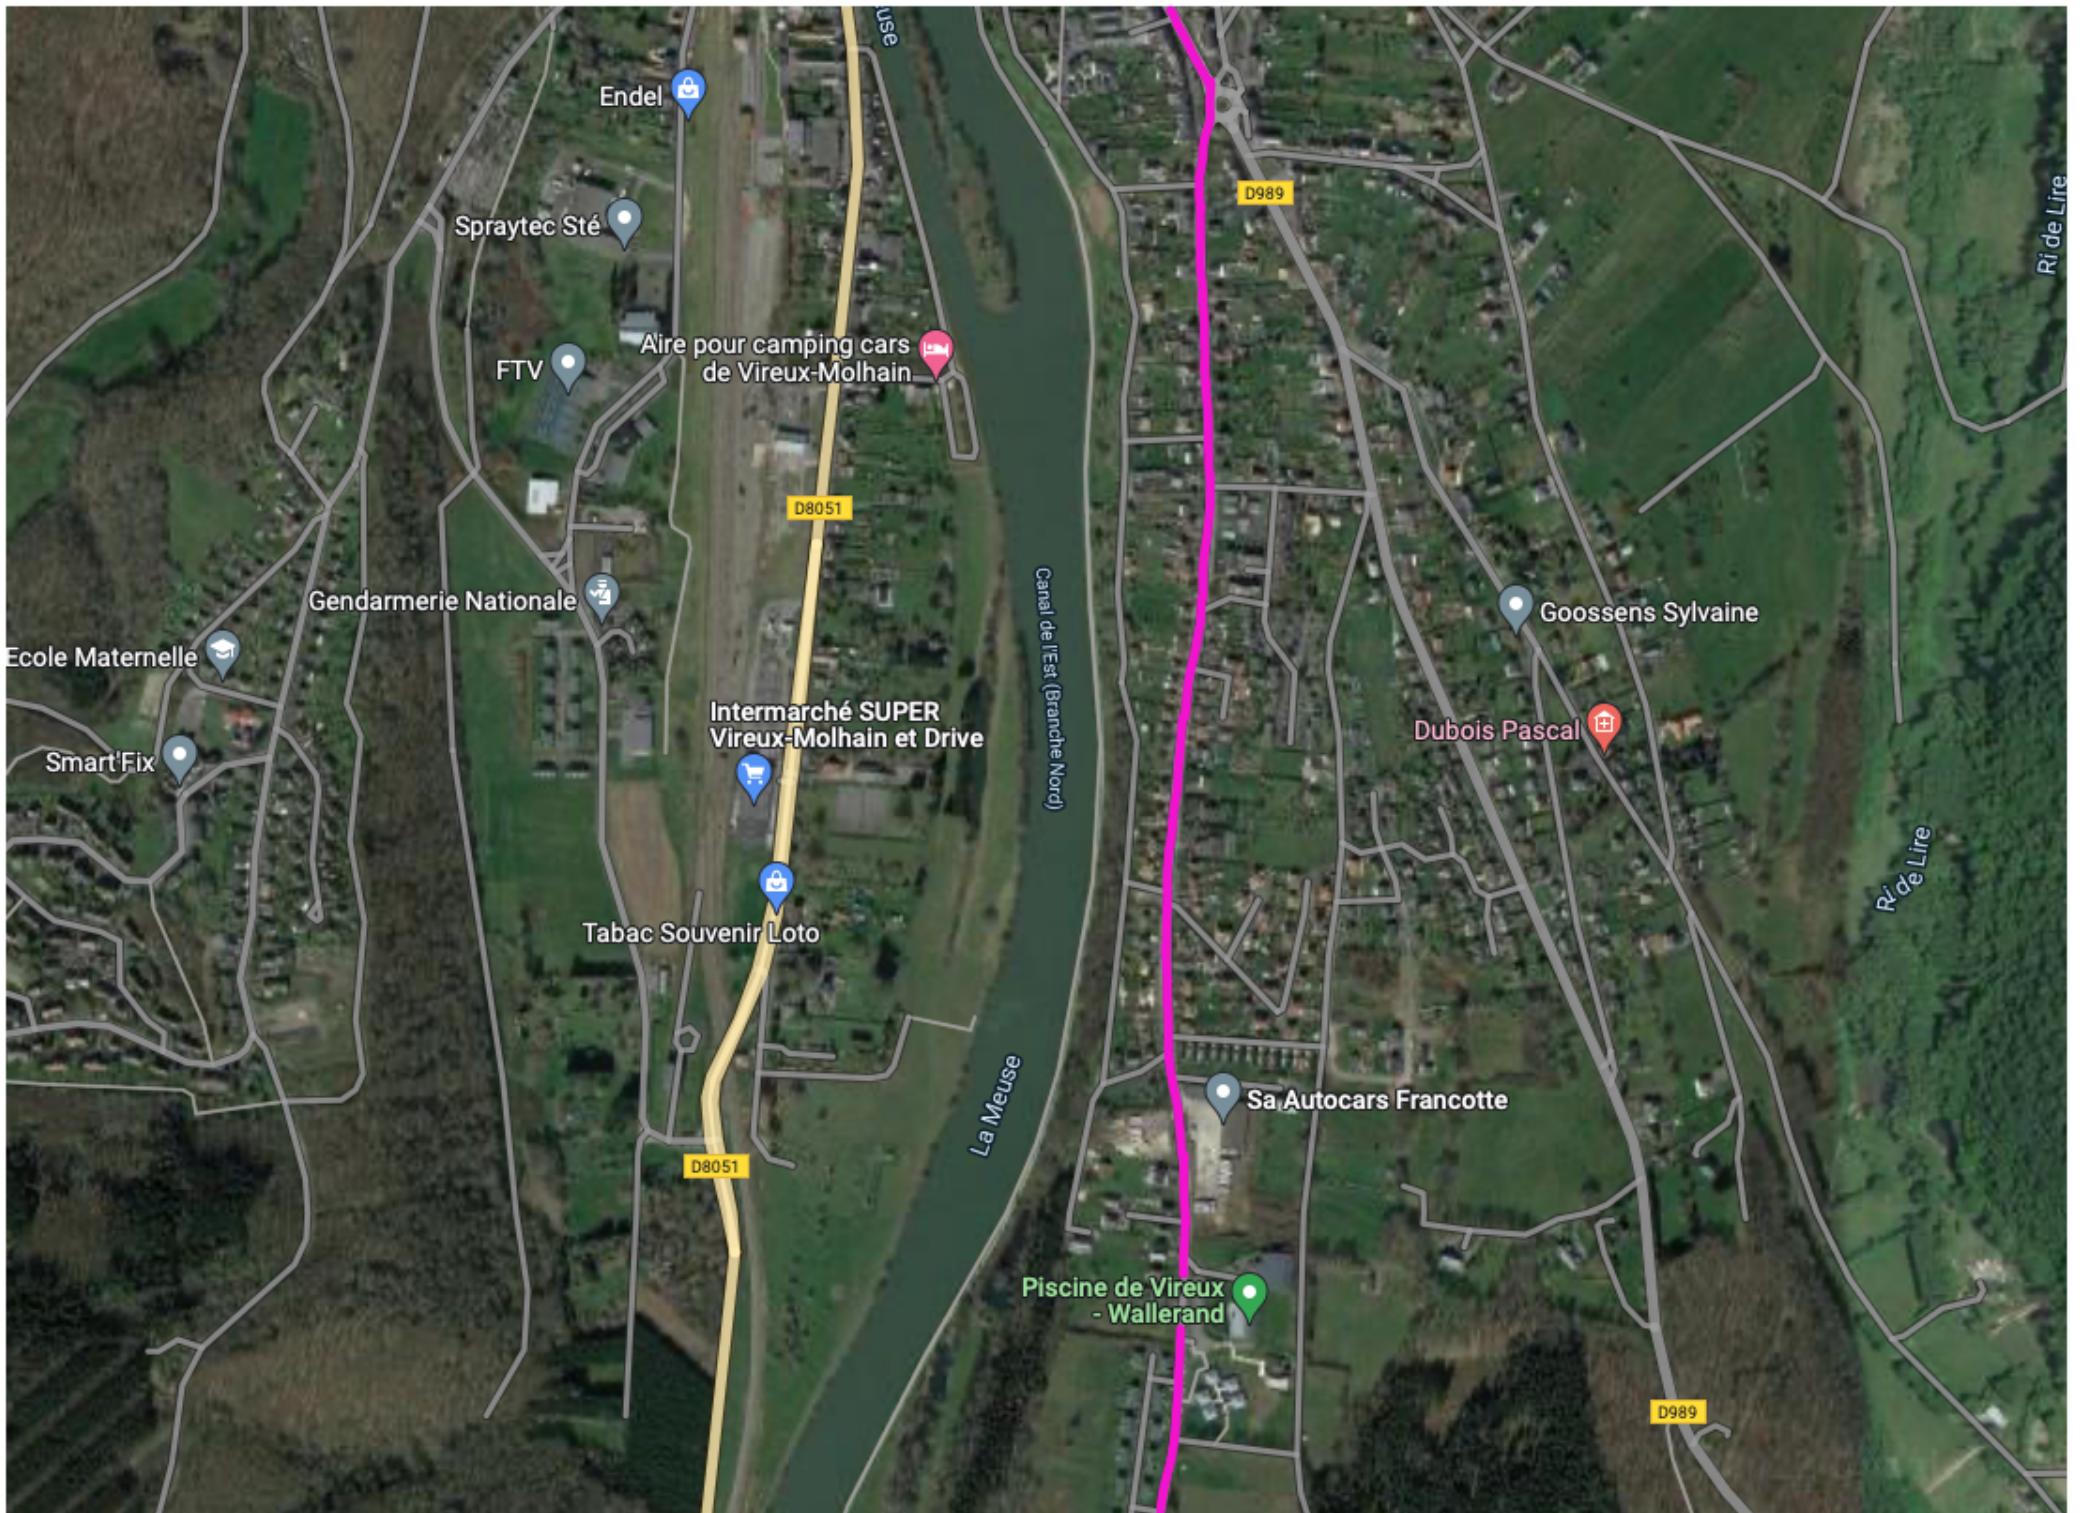

La Meuse

Rue Pierre Vienot

École Primaire

Kouchane Fermé temporairement

Canal de l'Est (Branche Nord)

Av. Roger Posty

Rue des Hayettes

La M

Bergerie des Bayamonts

Pl. des Trées

Rue des Rouges Voies

gite Miami Vince

Rue de Prau

D989

Rue du 8 Mai 1945

Coquet Ambulances

Rue Michel P

Rue Gaston Bar

Rue de la Fonderie

Rue Pasteur

©2022 Google

Piscine de Vireux - Wallerand

D8051

L'Île Madame