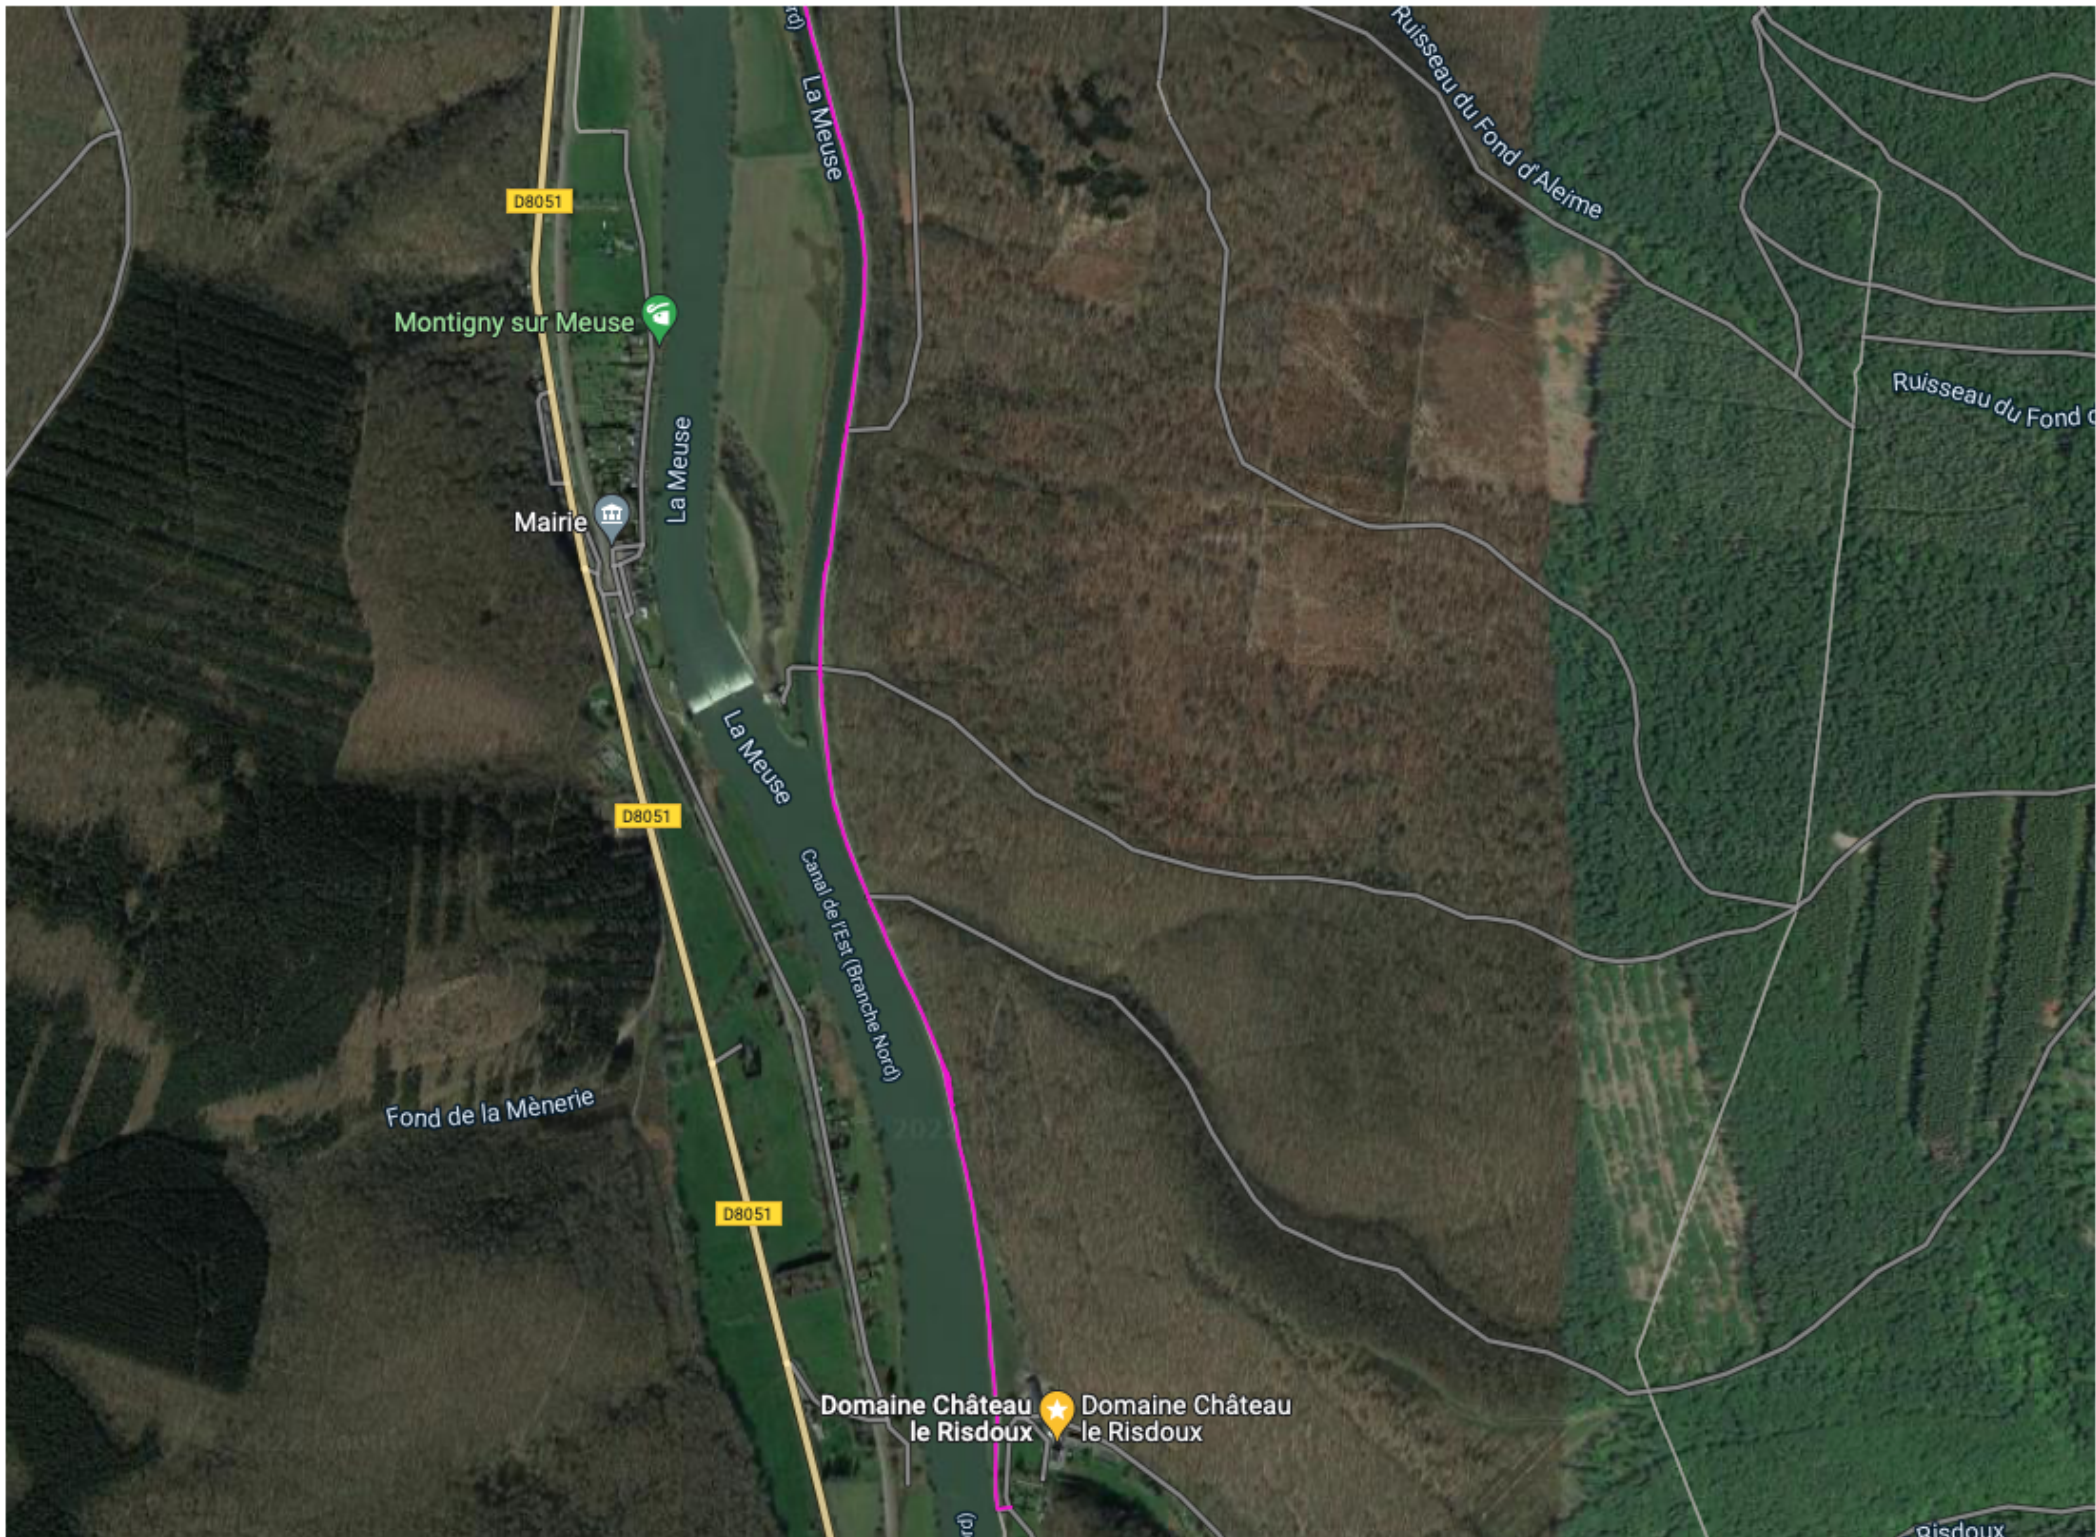

Montigny sur Meuse

D8051

Mairie

La Meuse

D8051

La Meuse

Canal de l'Est (Blanche-Nord)

Fond de la Mènerie

D8051

Domaine Château le Risdoux

Domaine Château le Risdoux

Ruisseau du Fond d'Aleime

Ruisseau du Fond C

Risdoux